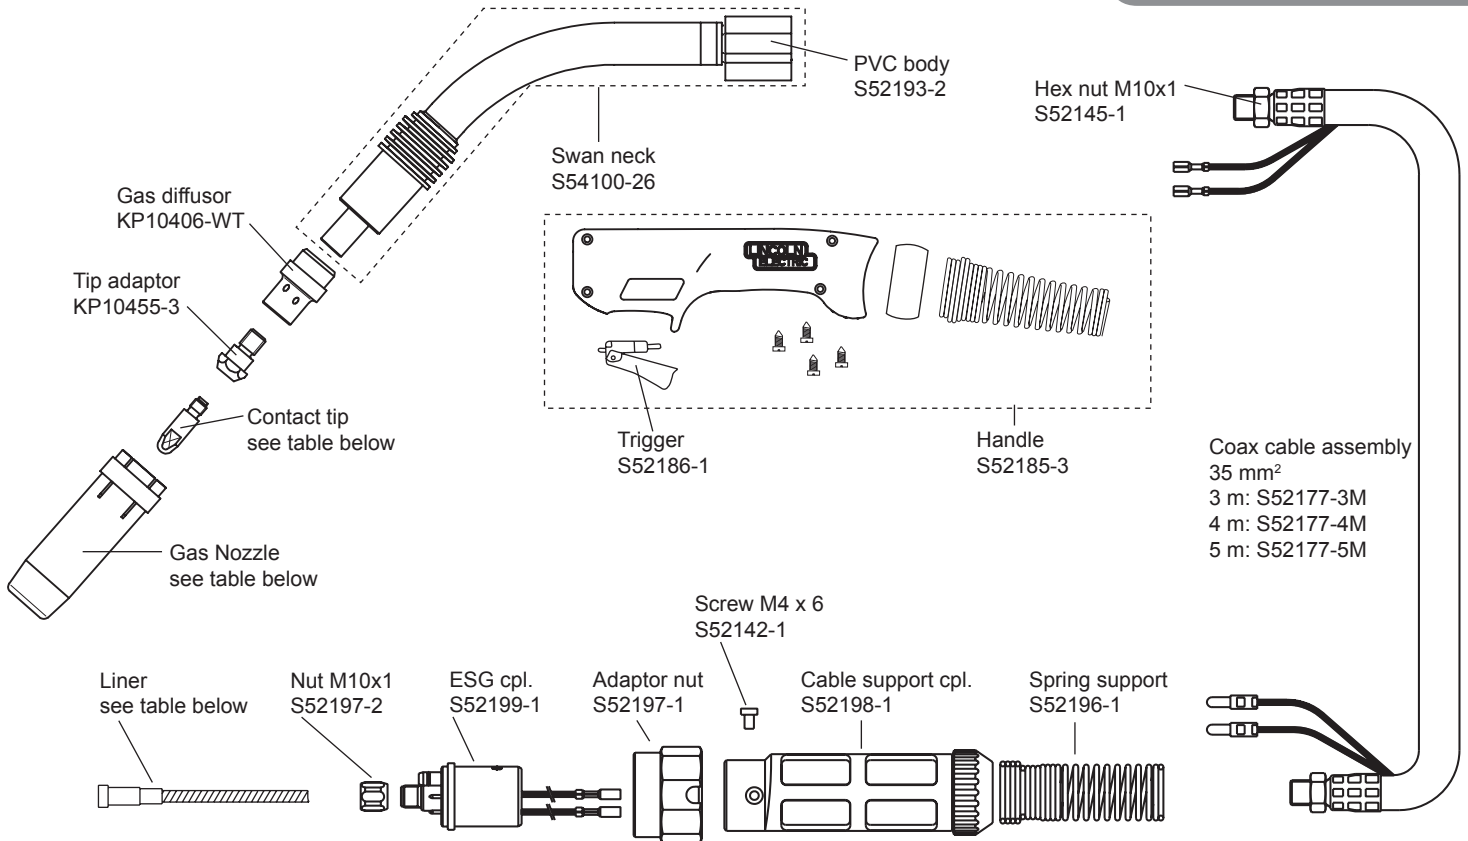

# LG 260 G

	Part No.
LG 260 G - 3.0 m	K10413-26-3M
LG 260 G - 4.0 m	K10413-26-4M
LG 260 G - 5.0 m	K10413-26-5M

	M6 x 28 mm		
	0.8 mm	1.0 mm	1.2 mm
<b>ECu</b>	KP10441-08	<b>KP10441-10</b>	KP10441-12
<b>CuCrZr</b>	KP10441-08C	KP10441-10C	KP10441-12C
<b>Al (ECu)</b>	KP10441-08A	KP10441-10A	KP10441-12A

	Ø	Part No.
	16 mm	<b>KP10461-5</b>
	14 mm	KP10461-10
	20 mm	KP10460-5
	20 mm	KP10463-5

			Ø	X		
				3 m	4 m	5 m
<b>Steel liner</b>	blue	<b>Steel</b>	0.8 - 1.0	KP10413-3M	KP10413-4M	KP10413-5M
	red		1.0 - 1.2	<b>KP10414-3M</b>	<b>KP10414-4M</b>	<b>KP10414-5M</b>
<b>Teflon liner</b>	blue	Alu, Stainless, CuSi	1.0 - 1.2	KP10422-3M	KP10422-4M	KP10422-5M
	red		1.0 - 1.2	KP10418-3M	KP10418-4M	KP10418-5M
<b>Aluminum kit (teflon /bronze)</b>	red	Alu, Stainless, CuSi	1.0 - 1.2	KP10419-3M	KP10419-4M	KP10419-5M